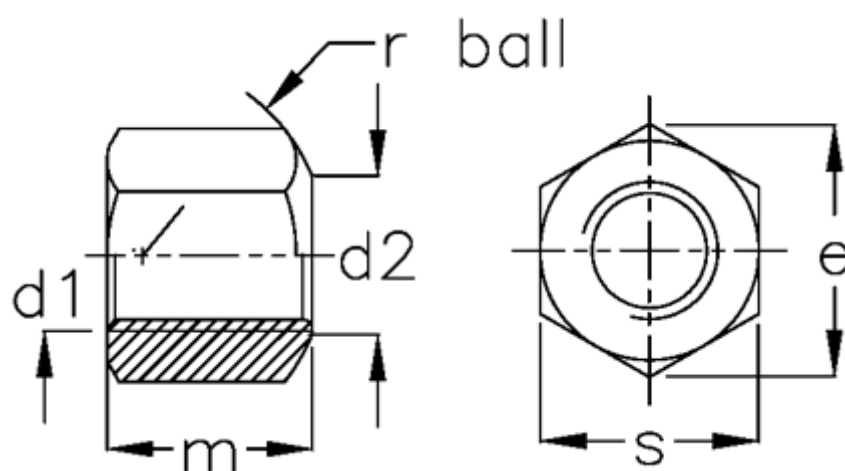

Varenummer: 206330M20BNI
Beskrivelse: E+G Sekskantmøtrik
DIN 6330-M20-B-NI

Mål

d1 = M20
d2 = 22.0
e = 34.6
m = 30
r = 27
s = 30